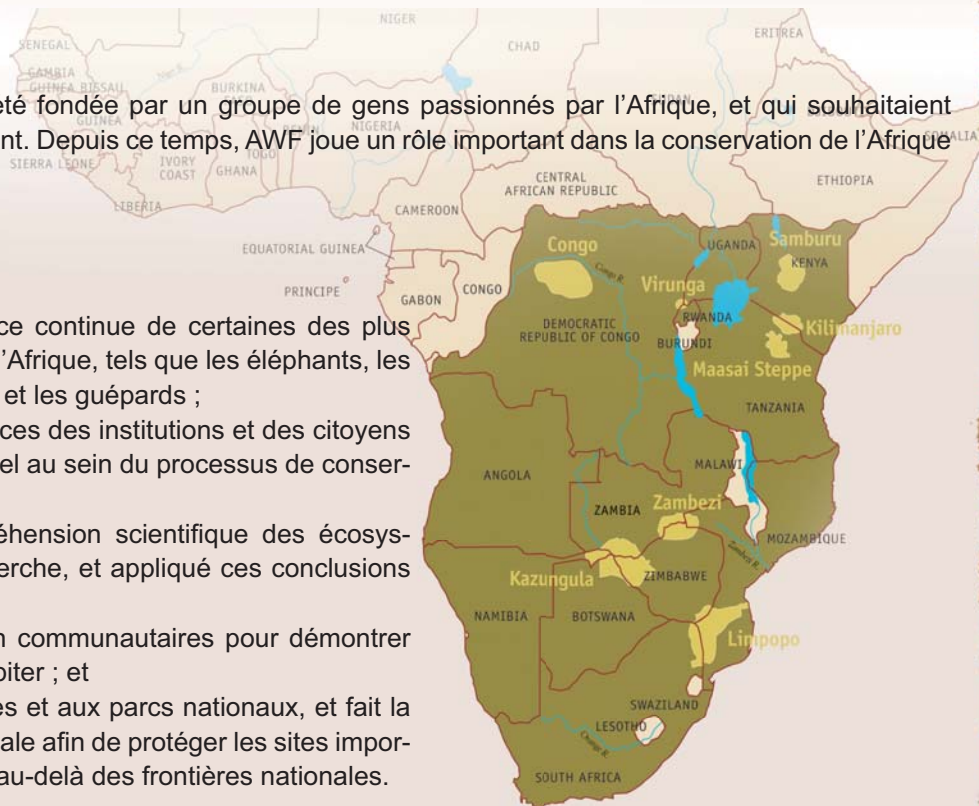

Notre histoire

En 1961, African Wildlife Foundation a été fondée par un groupe de gens passionnés par l'Afrique, et qui souhaitent promouvoir la conservation sur ce continent. Depuis ce temps, AWF joue un rôle important dans la conservation de l'Afrique et de ses ressources naturelles.

Depuis plus de 45 ans, AWF a :

- Joué un rôle important dans l'existence continue de certaines des plus rares et des plus précieuses espèces d'Afrique, tels que les éléphants, les gorilles des montagnes, les rhinocéros et les guépards ;
- Investi dans la formation et les ressources des institutions et des citoyens de l'Afrique qui ont joué un rôle essentiel au sein du processus de conservation ;
- Accru de façon importante la compréhension scientifique des écosystèmes africains par le biais de la recherche, et appliqué ces conclusions aux efforts réels de conservation ;
- Établi des entreprises de conservation communautaires pour démontrer que la faune et les gens peuvent cohabiter ; et
- Offert une aide essentielle aux réserves et aux parcs nationaux, et fait la promotion de la coopération internationale afin de protéger les sites importants et les populations qui s'étendent au-delà des frontières nationales.